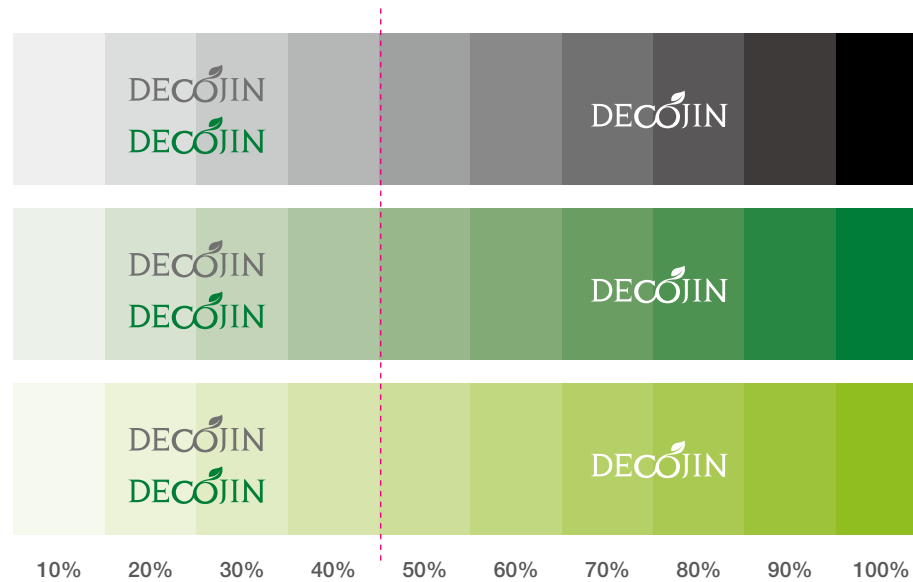

Black 바탕에 표현

Green 바탕에 White로 표현

Green yellow 바탕에 White로 표현

Black 바탕에 Green로 표현

Metalic Gold로 표현

Metalic Silver로 표현

Black 바탕에 Metalic Gold로 표현

Background Color

Usage 2

전용색상은 데코진의 아이덴티티를 형성하는 중요한 요소이다. 이는 배경색과의 관계에 있어 명확하게 보여져야 하며, 아래에 표현된 것과 같이 적용조건에 따라 Monotone을 사용한다.

컬러규정

컬러표현이 원칙이며, 배경색이 명도20%이하와 70%이상에서 사용이 가능하다.

Background Color

Usage 2

전용색상은 데코진의 아이덴티티를 형성하는 중요한 요소이다. B는 배경색과의 관계에 있어 명확하게 보여져야 하며, 아래에 표현된 것과 같이 적용조건에 따라 Monotone을 사용한다.

단색규정

흑백 표현시 명도 40%이하는 Positive로 사용, 명도 40%이상일 경우 Negative로 사용하며 특수 인쇄시 금박, 은박, 백박, 먹박 사용이 가능하다.

Unacceptable Uses

아래에 예시된 것들은 배경색상에 따른 로고 타입의 색상활용이 잘못된 경우이다.
 로고타입의 색상을 임의로 바꿀 경우 본래의 이미지가 손상되므로 반드시 표준 형태를 사용해야 한다.
 이러한 잘못된 적용은 시각적 인식을 낮추고, 이미지의 혼란을 초래하므로 이와 비슷한 어떤 방법도 사용해서는 안된다.