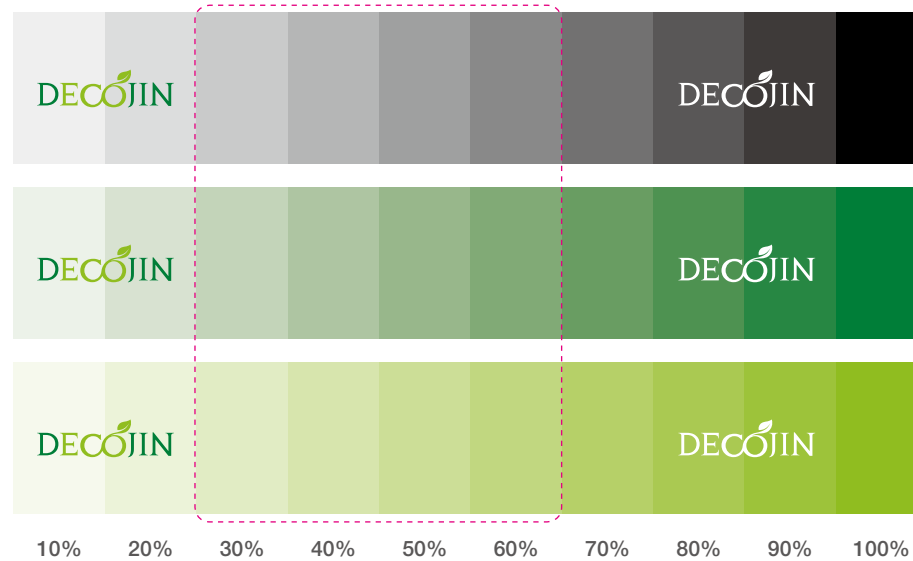

GRAY
C 0 M 0 Y 0 K 80

Background Color

Usage 1

전용색상은 로고조합과 더불어 데코진의 아이덴티티를 형성하는 중요한 요소이다.

이는 배경색과의 관계에 있어 명확하게 보여져야 하며, 아래에 표현된 것과 같이 적용조건에 따라 Monotone을 사용한다.

배경색상

White 바탕에 표현

Gray 바탕에 표현

Black 바탕에 표현

Green 바탕에 White로 표현

Green yellow 바탕에 White로 표현

Black 바탕에 Green로 표현

Metalic Gold로 표현

Metalic Silver로 표현

Black 바탕에 Metalic Gold로 표현

Background Color

Usage 2

전용색상은 데코진의 아이덴티티를 형성하는 중요한 요소이다. 이는 배경색과의 관계에 있어 명확하게 보여져야 하며, 아래에 표현된 것과 같이 적용조건에 따라 Monotone을 사용한다.

컬러규정

컬러표현이 원칙이며, 배경색이 명도20%이하와 70%이상에서 사용이 가능하다.

Background Color

Usage 2

전용색상은 데코진의 아이덴티티를 형성하는 중요한 요소이다. B는 배경색과의 관계에 있어 명확하게 보여져야 하며, 아래에 표현된 것과 같이 적용조건에 따라 Monotone을 사용한다.

단색규정

흑백 표현시 명도 40%이하는 Positive로 사용, 명도 40%이상일 경우 Negative로 사용하며 특수 인쇄시 금박, 은박, 백박, 먹박 사용이 가능하다.

Unacceptable Uses

아래에 예시된 것들은 배경색상에 따른 로고 타입의 색상활용이 잘못된 경우이다.
 로고타입의 색상을 임의로 바꿀 경우 본래의 이미지가 손상되므로 반드시 표준 형태를 사용해야 한다.
 이러한 잘못된 적용은 시각적 인식을 낮추고, 이미지의 혼란을 초래하므로 이와 비슷한 어떤 방법도 사용해서는 안된다.