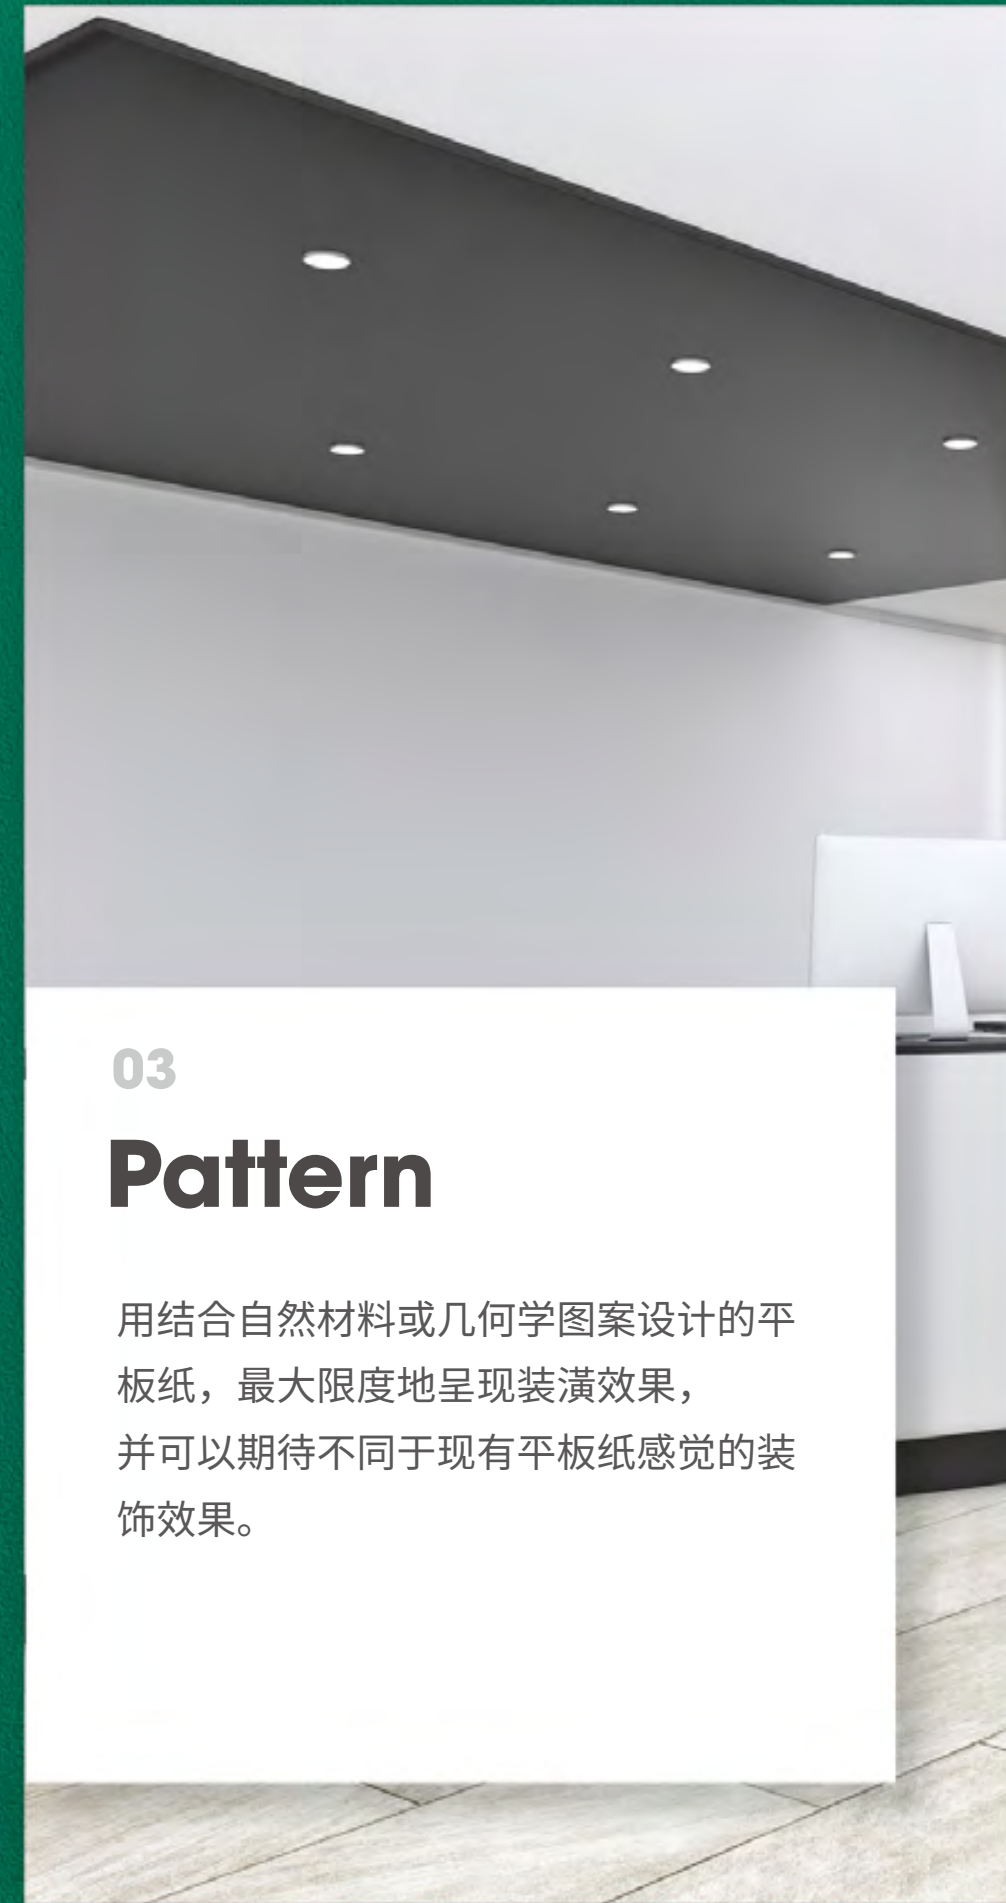

03
Pattern

用结合自然材料或几何学图案设计的平
板纸，最大限度地呈现装潢效果，
并可以期待不同于现有平板纸感觉的装
饰效果。